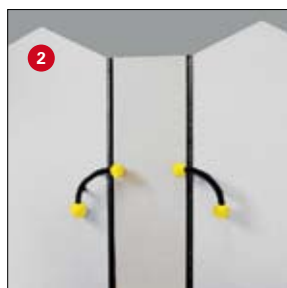

SICHERER SCHUTZ FÜR KLEINE HÄNDE

Die REUPLAN Kabinenanlage **Typ CBN13-KIGA** wurde speziell für den Kindergartenbereich entwickelt. Die ideale Trennwand im exklusiven Design bietet ein Höchstmaß an Sicherheit und ist absolut stabil und pflegeleicht. Individuell auf die Höhe von Vormauerungen abstimmbare, präsentiert sich das nahezu profillose Anlagensystem mit vielen attraktiven Pluspunkten.

1. 1 Türen mit Fingerklemmschutzbürsten an Band- und Schließseite.
2. 2 Individuelle Türausbildung mit besonderer Optik.
3. 3 Sicherheitstürgriff
4. 4 Trennwandstützen an der Innenseite
5. 5 Türbänder selbst schließend
6. 6 Sicherer Fingerklemmschutz auf Band- und Schließseite, 2 cm breiter verletzungsfreier Durchgriff.