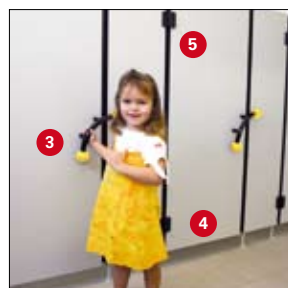

SICHERER SCHUTZ FÜR KLEINE HÄNDE

Die REUPLAN Kabinenanlage **Typ CBN13-KIGA** wurde speziell für den Kindergartenbereich entwickelt. Die ideale Trennwand im exklusiven Design bietet ein Höchstmaß an Sicherheit und ist absolut stabil und pflegeleicht. Individuell auf die Höhe von Vormauerungen abstimmbare, präsentiert sich das nahezu profillose Anlagensystem mit vielen attraktiven Pluspunkten.

1. 1 Türen mit Fingerklemmschutzbürsten an Band- und Schließseite.
2. 2 Individuelle Türausbildung mit besonderer Optik.
3. 3 Sicherheitstürgriff
4. 4 Trennwandstützen an der Innenseite
5. 5 Türbänder selbst schließend
6. 6 Sicherer Fingerklemmschutz auf Band- und Schließseite, 2 cm breiter verletzungsfreier Durchgriff.