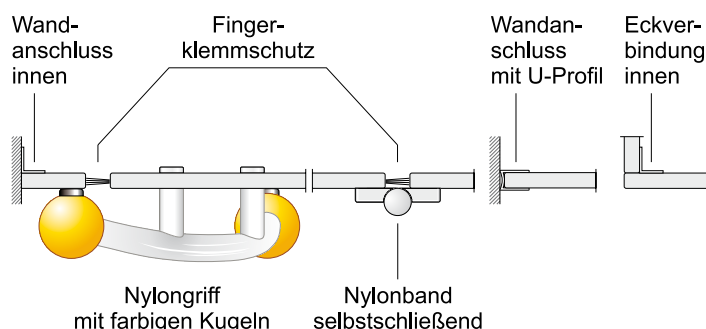

Technische Daten zur Kabinenanlage Trennwandtyp CBN13-KIGA

- Wasserfeste HPL-Vollkernplatten, 13 mm stark
- Außen ohne Profile (Variante)
- Standardhöhe 138 cm inklusiv 10 cm Bodenfreiheit
- Individuell auf die Höhe der Vormauerungen abstimmbare