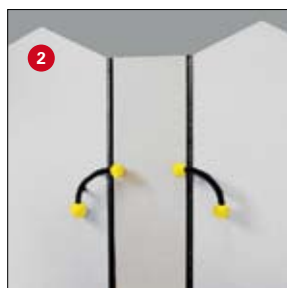

## **KINDERGARTENANLAGE GROSSE SICHERHEIT FÜR KLEINE FINGER!**

Die ideale Kabinenanlage für Kindergärten: Typ CBN-13-KIGA schützt kleine Finger mit seinen beidseitigen Klemmschutzbürsten. So sind unsere Kleinsten sicher!

# SICHERER SCHUTZ FÜR KLEINE HÄNDE

Die REUPLAN Kabinenanlage **Typ CBN-13-KIGA** wurde speziell für den Kindergartenbereich entwickelt. Die ideale Trennwand im exklusiven Design bietet ein Höchstmaß an Sicherheit und ist absolut stabil und pflegeleicht. Individuell auf die Höhe von Vormauerungen abstimmbare, präsentiert sich das nahezu profillose Anlagensystem mit vielen attraktiven Pluspunkten.

- 1 Türen mit Fingerklemmschutzbürsten an Band- und Schließseite.
- 2 Individuelle Türausbildung mit besonderer Optik.
- 3 Sicherheitstürgriff
- 4 Trennwandstützen an der Innenseite
- 5 Türbänder selbst schließend
- 6 Sicherer Fingerklemmschutz auf Band- und Schließseite, 2 cm breiter verletzungsfreier Durchgriff.