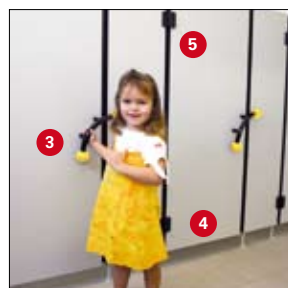

SICHERER SCHUTZ FÜR KLEINE HÄNDE

Die REUPLAN Kabinenanlage **Typ CBN-13-KIGA** wurde speziell für den Kindergartenbereich entwickelt. Die ideale Trennwand im exklusiven Design bietet ein Höchstmaß an Sicherheit und ist absolut stabil und pflegeleicht. Individuell auf die Höhe von Vormauerungen abstimmbare, präsentiert sich das nahezu profillose Anlagensystem mit vielen attraktiven Pluspunkten.

1. 1 Türen mit Fingerklemmschutzbürsten an Band- und Schließseite.
2. 2 Individuelle Türausbildung mit besonderer Optik.
3. 3 Sicherheitstürgriff
4. 4 Trennwandstützen an der Innenseite
5. 5 Türbänder selbst schließend
6. 6 Sicherer Fingerklemmschutz auf Band- und Schließseite, 2 cm breiter verletzungsfreier Durchgriff.