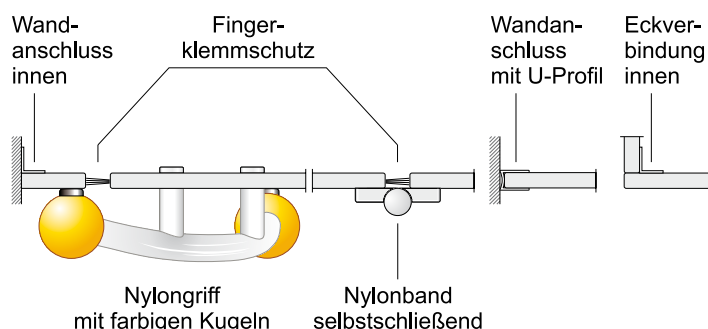

## **KINDERGARTENANLAGE GROSSE SICHERHEIT FÜR KLEINE FINGER!**

Die ideale Kabinenanlage für Kindergärten: Typ CBN-13-KIGA schützt kleine Finger mit seinen beidseitigen Klemmschutzbürsten. So sind unsere Kleinsten sicher!

# SICHERER SCHUTZ FÜR KLEINE HÄNDE

Die REUPLAN Kabinenanlage **Typ CBN-13-KIGA** wurde speziell für den Kindergartenbereich entwickelt. Die ideale Trennwand im exklusiven Design bietet ein Höchstmaß an Sicherheit und ist absolut stabil und pflegeleicht. Individuell auf die Höhe von Vormauerungen abstimmbare, präsentiert sich das nahezu profillose Anlagensystem mit vielen attraktiven Pluspunkten.

- 1 Türen mit Fingerklemmschutzbürsten an Band- und Schließseite.
- 2 Individuelle Türausbildung mit besonderer Optik.
- 3 Sicherheitstürgriff
- 4 Trennwandstützen an der Innenseite
- 5 Türbänder selbst schließend
- 6 Sicherer Fingerklemmschutz auf Band- und Schließseite, 2 cm breiter verletzungsfreier Durchgriff.

## Technische Daten zur Kabinenanlage Trennwandtyp CBN-13-KIGA

- Wasserfeste HPL-Vollkernplatten, 13 mm stark
- Außen ohne Profile (Variante)
- Standardhöhe 138 cm inklusiv 10 cm Bodenfreiheit
- Individuell auf die Höhe der Vormauerungen abstimmbare