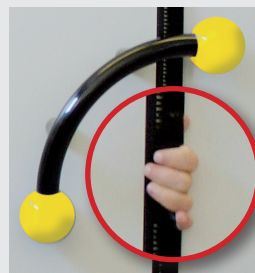

1. 1 Türen mit Fingerklemmschutzbürsten an Band- und Schließseite.
2. 2 Individuelle Türausbildung mit besonderer Optik.
3. 3 Sicherheitstürgriff
4. 4 Trennwandstützen an der Innenseite
5. 5 Türbänder selbst schließend
6. 6 Sicherer Fingerklemmschutz auf Band- und Schließseite, 2 cm breiter verletzungsfreier Durchgriff.

GANZ SCHÖN AUFGERÄUMT

Auch im Bereich Garderobenanlagen freuen sich die Kleinsten auf kindgerechte Systeme. Individuell und einfach zum Wohlfühlen soll es sein. Kein Problem!